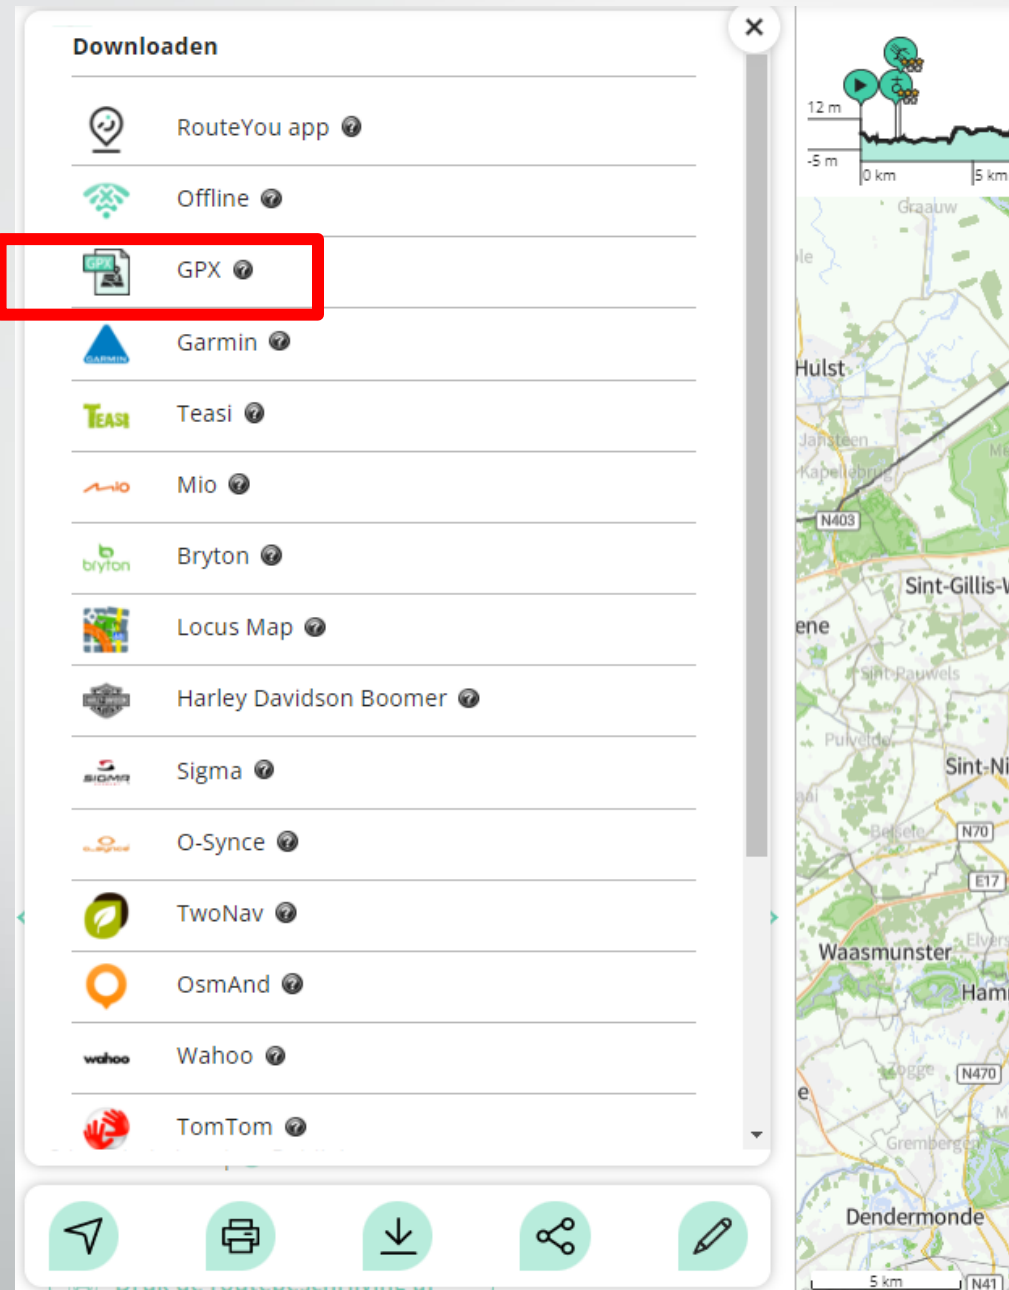

Stap 11 – Indien je kiest voor het GPX bestand druk dan op het icoontje